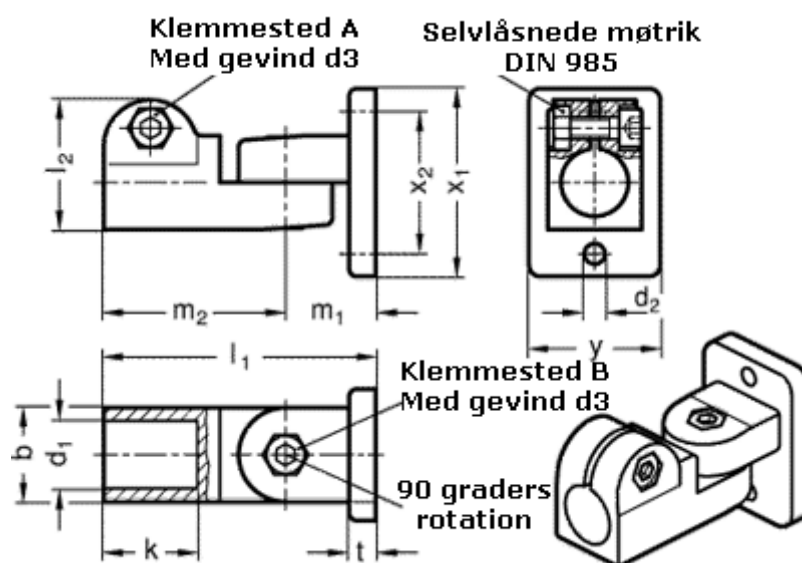

Varenummer: 20281B122SW
Beskrivelse: E+G laskeforbindelse
GN281-B12-2-SW

Mål

b = 25	m2 = 48.5
d1 = B12	t = 7
d2 = 5.5	x1 = 50
d3 = M 6	x2 = 38
k = 25	y = 35
l1 = 72.5	
l2 = 34.5	
m1 = 24	